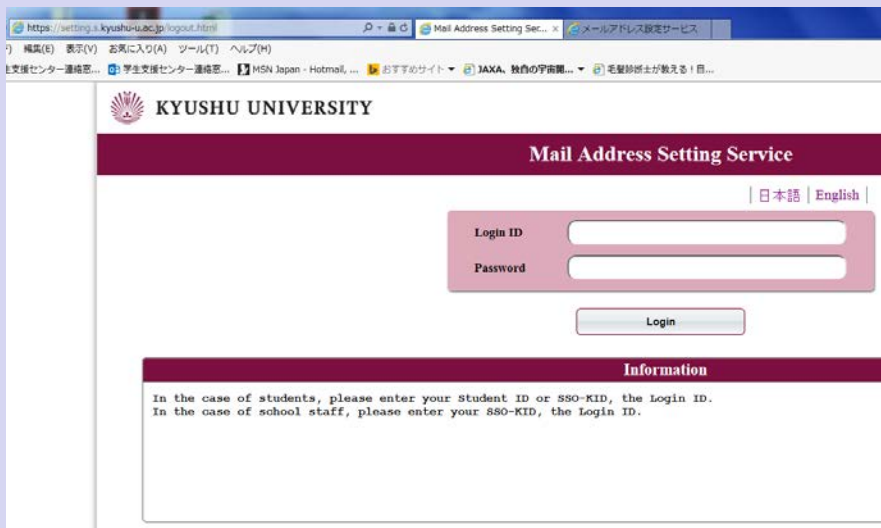

https://setting.s.kyushu-u.ac.jp/logout.html

Current Setting				
Default Address	matsumoto.chikako.651@m.kyushu-u.ac.jp			
	Previous Address	-		
	Expiration Date	-		
Alias Address	-			Alias Address Setting
	Previous Address	-		
	Expiration Date	-		
Forward Address	-			Forward Address Setting
	leave messages on server	-